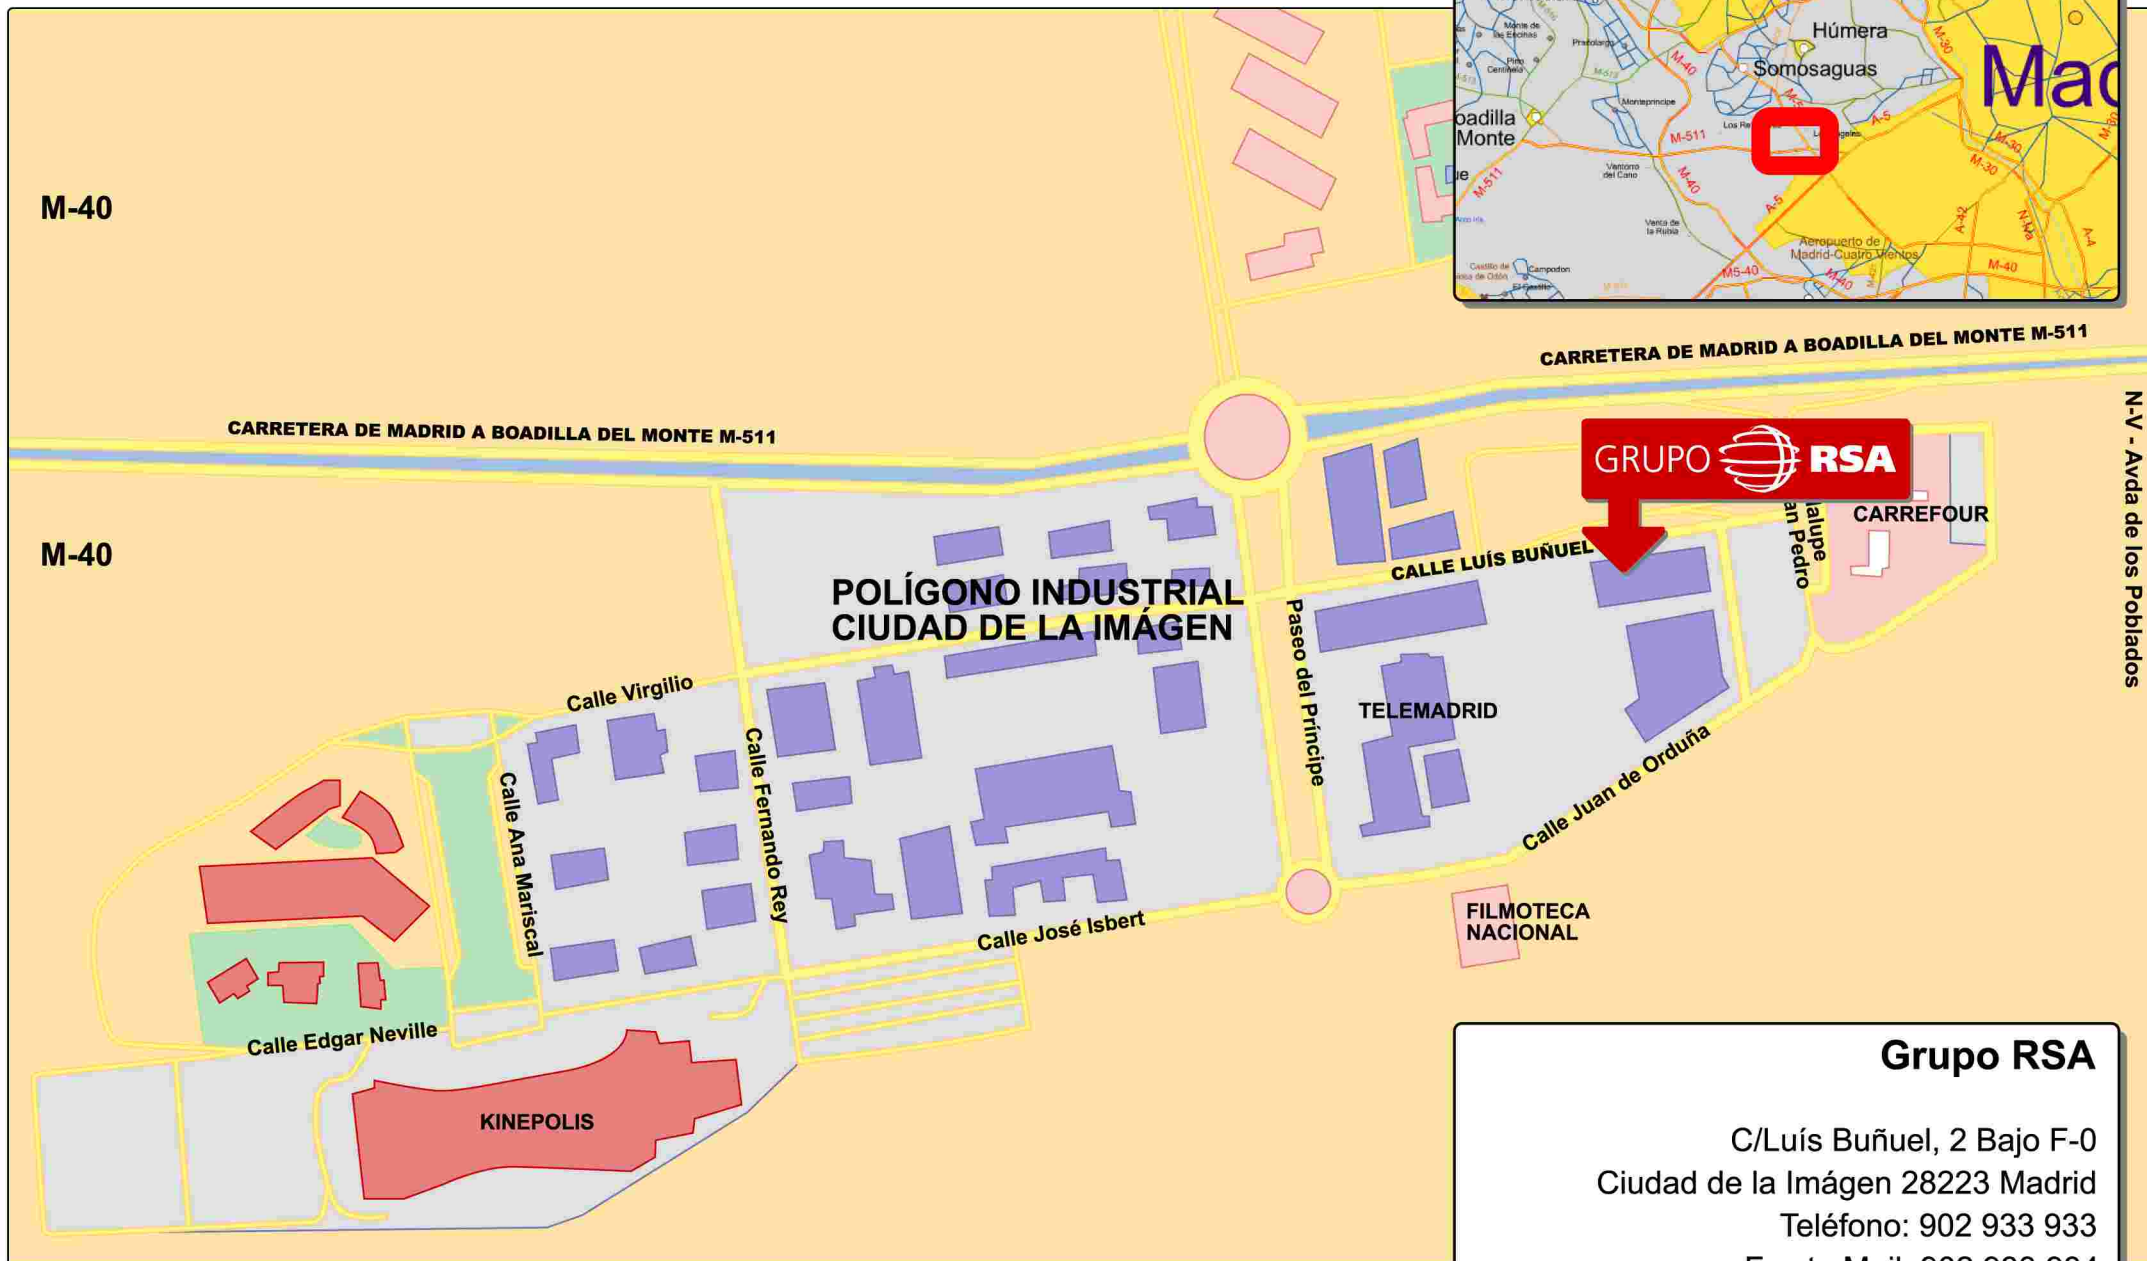

MAPA DE LOCALIZACIÓN

Grupo RSA

C/Luís Buñuel, 2 Bajo F-0
Ciudad de la Imagen 28223 Madrid
Teléfono: 902 933 933
Fax to Mail: 902 933 934

www.gruporsa.com